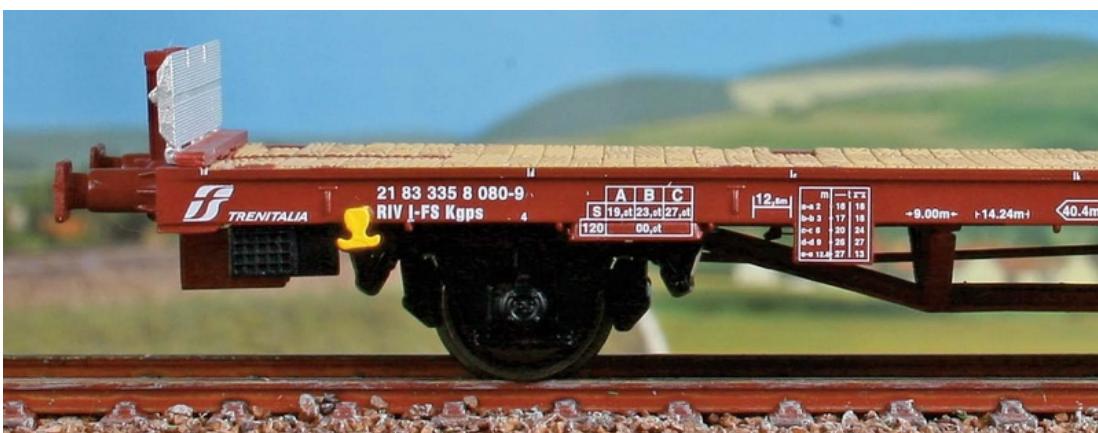

Ferrovie.it

da *Infomodelli* del 30 ottobre 2015

ACME 40320 - Carro pianale Tipo Kgps

ACME 40320 - Carro pianale Tipo Kgps	
Produttore:	Acme
Articolo:	40320
Scala:	H0
Descrizione:	Carro pianale Tipo Kgps
Marchatura:	---
Epoca:	V
Amministrazione:	FS
Lunghezza:	164 mm
Illuminazione interna:	---
Arredamento interno:	---
Innesto ganci:	NEM
Fanali illuminati:	---
Presse decoder:	---
Decoder presente:	---
Sistema:	---
Prezzo di listino:	37,50 Euro
Note:	

1¹ ACME 40320 - Carro pianale Tipo Kgps

2² ACME 40320 - Carro pianale Tipo Kgps

3 ACME 40320 - Carro pianale Tipo Kgps

30 ottobre 2015

Iscriviti alla [newsletter quotidiana gratuita di FERROVIE.IT](#) per ricevere tutte le mattine le ultime notizie.