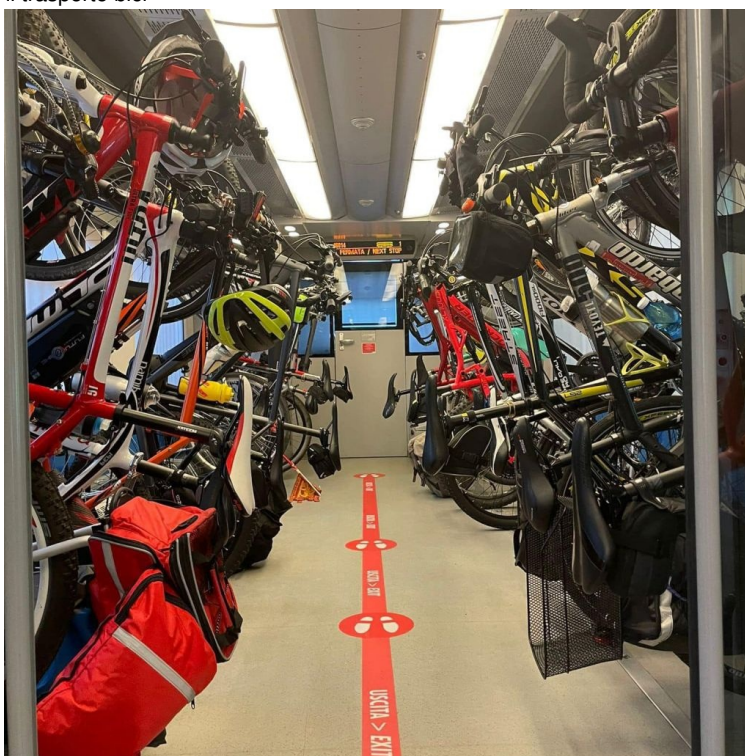

## Torna in Veneto il TrenoBus delle Dolomiti

**di Redazione**

«Anche quest'anno è attivo il servizio TrenoBus, che porta da Venezia fino alle Dolomiti e da Venezia a Mantova. Un servizio di Trenitalia in collaborazione con la Regione, molto apprezzato da migliaia di cicloturisti, che è sempre in costante crescita!

Oltre 6000 posti bici offerti ogni giorno

Oltre 1000 sulla Venezia - Verona e quasi 900 sulla Bologna - Brennero

Tutti i treni della Bologna - Brennero con 64 posti bici in vettura dedicata

100% dei treni equipaggiati per il trasporto bici

### TRENOBICI DELLE DOLOMITI

• Nei feriali dal 10 giugno al 5 settembre

2 partenze da Belluno (9.30e 15:30) per Calalzo (ritorni alle 13:28 e 17:28) con 30 posti bici.