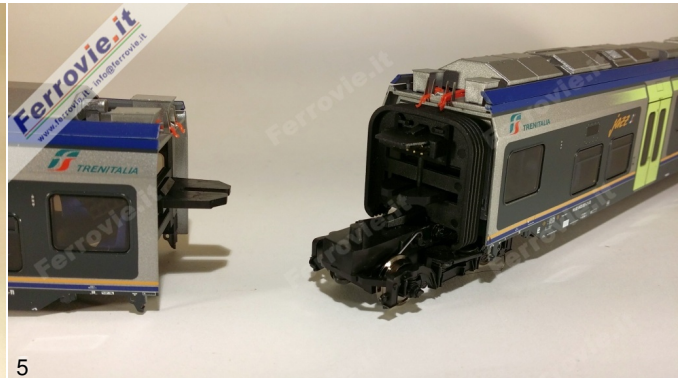

Ferrovie.it

da *Infomodelli* del 02 febbraio 2016

Vitrains 1065 - Elettrotreno ETR.425 "Jazz" FS

Vitrains 1065 - Elettrotreno ETR.425 "Jazz" FS

Produttore:	Vitrains
Articolo:	1065
Scala:	H0
Descrizione:	Elettrotreno ETR.425 "Jazz" di Trenitalia
Marcatura:	ETR.425.005
Epoca:	VI
Amministrazione:	FS
Lunghezza:	770 mm
Illuminazione interna:	Sì
Arredamento interno:	Sì
Innesto ganci:	Proprietari
Fanali illuminati:	Bianco/rosso secondo il senso di marcia
Presse decoder:	21 poli
Decoder presente:	No
Sistema:	Corrente continua
Prezzo di listino:	429,00 Euro
Note:	Trasmissione con doppio cardano. Predisposto per il sound. Set composto da 4 elementi (2 di testa + 2 intermedi): disponibile separatamente la carrozza aggiuntiva per completare realisticamente la composizione a 5 casse dell'ETR.425: articolo 1065.1 - Euro 93,00. Articolo 1765 versione con decoder sound Euro 509,00.

1¹Vitrains 1065 - Elettrotreno ETR.425 "Jazz" FS

2

2/3. Vitraïns 1065 - Elettrotreno ETR.425 "Jazz" FS

3

4

4/5. Vitraïns 1065 - Elettrotreno ETR.425 "Jazz" FS

5

6

6/7. Vitraïns 1065 - Elettrotreno ETR.425 "Jazz" FS

7

8

8/9. Vitraïns 1065.1 - Carrozza aggiuntiva per elettrotreno ETR.425 "Jazz" FS

9

02 febbraio 2016

Iscriviti alla [newsletter quotidiana gratuita di FERROVIE.IT](#) per ricevere tutte le mattine le ultime notizie.