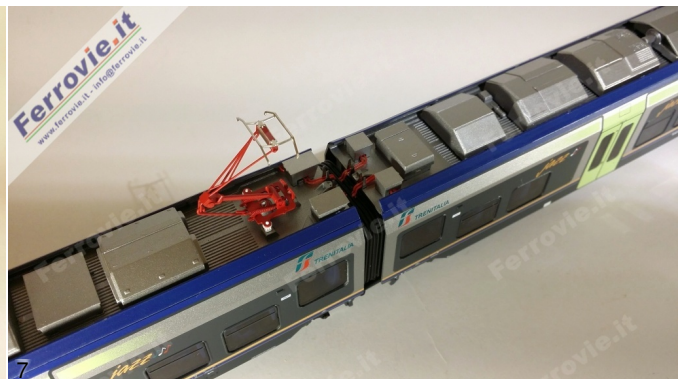

Ferrovie.it

da *Infomodelli* del 02 febbraio 2016

Vitrains 1065 - Elettrotreno ETR.425 "Jazz" FS

Vitrains 1065 - Elettrotreno ETR.425 "Jazz" FS

Produttore:	Vitrains
Articolo:	1065
Scala:	H0
Descrizione:	Elettrotreno ETR.425 "Jazz" di Trenitalia
Marcatura:	ETR.425.005
Epoca:	VI
Amministrazione:	FS
Lunghezza:	770 mm
Illuminazione interna:	Sì
Arredamento interno:	Sì
Innesto ganci:	Proprietari
Fanali illuminati:	Bianco/rosso secondo il senso di marcia
Presse decoder:	21 poli
Decoder presente:	No
Sistema:	Corrente continua
Prezzo di listino:	429,00 Euro
Note:	Trasmissione con doppio cardano. Predisposto per il sound. Set composto da 4 elementi (2 di testa + 2 intermedi): disponibile separatamente la carrozza aggiuntiva per completare realisticamente la composizione a 5 casse dell'ETR.425: articolo 1065.1 - Euro 93,00. Articolo 1765 versione con decoder sound Euro 509,00.

1¹Vitrains 1065 - Elettrotreno ETR.425 "Jazz" FS

2

2/3. Vitraïns 1065 - Elettrotreno ETR.425 "Jazz" FS

3

4

4/5. Vitraïns 1065 - Elettrotreno ETR.425 "Jazz" FS

5

6

6/7. Vitraïns 1065 - Elettrotreno ETR.425 "Jazz" FS

7

8

8/9. Vitraïns 1065.1 - Carrozza aggiuntiva per elettrotreno ETR.425 "Jazz" FS

9

02 febbraio 2016

Iscriviti alla [newsletter quotidiana gratuita di FERROVIE.IT](#) per ricevere tutte le mattine le ultime notizie.