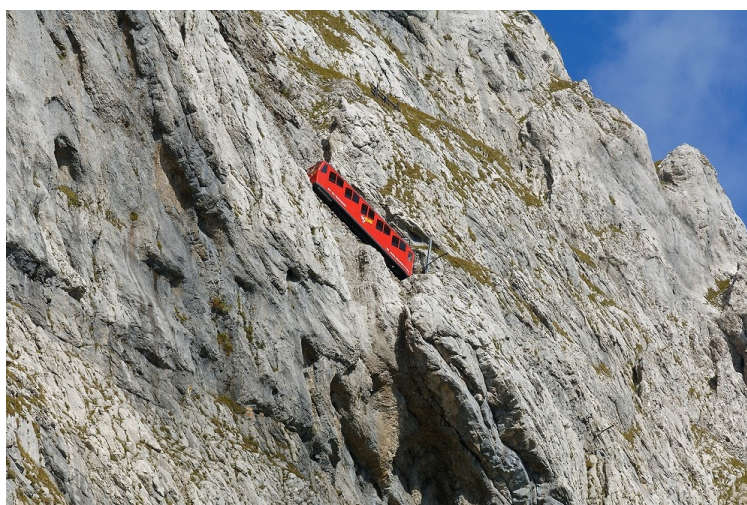

**BIGLIETTERIA
FERROVIARIA**

ACQUISTA QUI!

**TRENITALIA
.ITALO
SNCF**

Scopri le offerte per i treni Alta Velocità e non solo!

Ferrovie.it

da *Brevi ferroviarie* del 19 settembre 2016

Dal 1° gennaio 2017 la ferrovia del Pilatus entra nello Swiss Travel Pass

Comunicato stampa Swiss Travel System

Lo Swiss Travel Pass diventa ancora più allettante. Con il biglietto all-in-one, dal primo gennaio 2017 si punta in alto... sullo straordinario Pilatus, monte di svago ed escursioni. La cabinovia panoramica da Kriens a Fräkmüntegg, la funivia "Dragon Ride" e la cremagliera più ripida del mondo potranno essere vissute appieno grazie allo Swiss Travel Pass, regalando indimenticabili emozioni alpine a 2.132 metri sopra il livello del mare.

Per ulteriori informazioni in merito allo Swiss Travel System: www.swisstravelsystem.com

Per maggiori informazioni in merito al Pilatus: www.pilatus.ch

Foto Swiss Travel System

Comunicato stampa Swiss Travel System - 19 settembre 2016

Iscriviti alla [newsletter quotidiana gratuita di FERROVIE.IT](#) per ricevere tutte le mattine le ultime notizie.

Unisciti al nostro [canale WhatsApp](#) per aggiornamenti in tempo reale.

Ferrovie.it è dal 1997 il web magazine italiano dedicato alle ferrovie reali ed al modellismo ferroviario. E' vietata la riproduzione, anche parziale, di ogni contenuto del sito senza preventiva autorizzazione scritta della redazione. [Informativa sui cookie.](#)

(C) Ferrovie.it - Roma - P.I. 08587411003