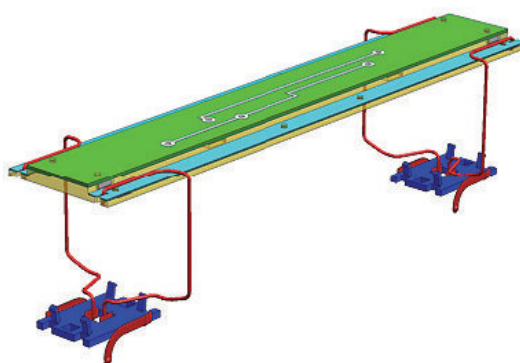

Facciamo luce nelle carrozze

di David Campione

Nuovi kit d'illuminazione a led da Liliput per le carrozze in scala H0 dello stesso produttore. In commercio quattro versioni, due con basetta da 140 mm e 175 mm e led giallo - rispettivamente articoli 38951 e 38940, due con basetta da 110 mm e 140 mm e led bianco - articoli 38955 e 38956. Prezzo indicativo 12,50 Euro per le due versioni con luce gialla e 14,00 Euro con luce bianca. I kit sono indicati per l'illuminazione di numerose carrozze Liliput, articoli serie 329000, 334000 e 385000.

1. Liliput propone quattro differenti kit di illuminazione interna per carrozze, con luce gialla e bianca.

2. Disegno esemplificativo del collegamento elettrico dai carrelli alla basetta.

David Campione - 25 novembre 2011