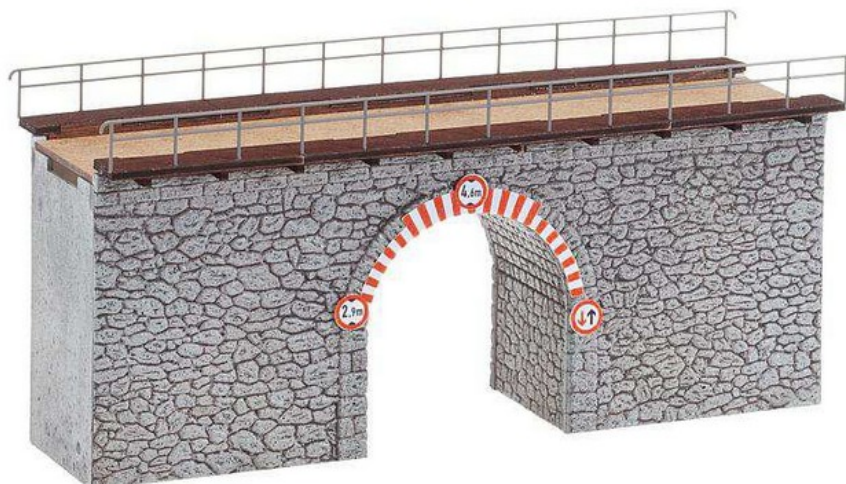

Ferrovie.it

da *Infomodelli* del 07 dicembre 2013

Faller 120498 - Ponte in pietrame

Faller 120498 - Ponte in pietrame	
Produttore:	Faller
Articolo:	120498
Scala:	H0
Descrizione:	Ponte in pietrame
Marcatura:	
Epoca:	I
Amministrazione:	
Dimensioni:	185 x 64 x 85 mm, altezza 47 mm
Illuminazione interna:	
Arredamento interno:	
Innesto ganci:	
Fanali illuminati:	
Presse decoder:	
Decoder presente:	
Sistema:	
Prezzo di listino:	
Note:	

Faller - Ponte - 120498 (Foto Faller)

07 dicembre 2013

Iscriviti alla [newsletter quotidiana gratuita di FERROVIE.IT](#) per ricevere tutte le mattine le ultime notizie.

Unisciti al nostro [canale WhatsApp](#) per aggiornamenti in tempo reale.