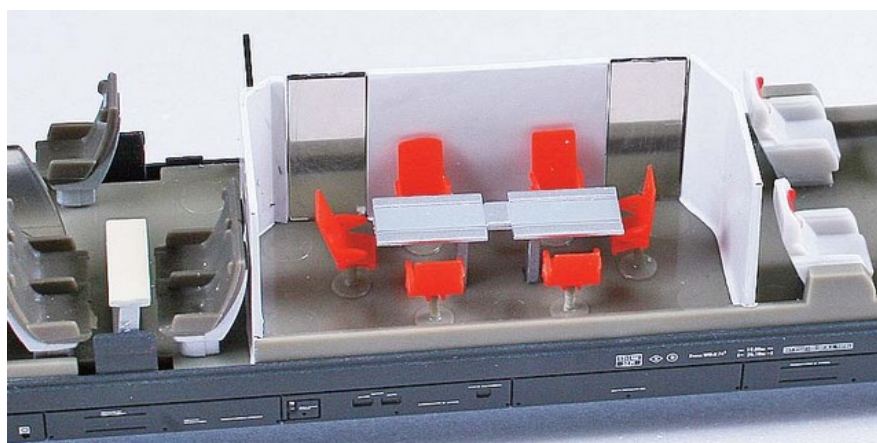

**BIGLIETTERIA
FERROVIARIA**

ACQUISTA QUI!

**TRENITALIA
.ITALO
SNCF**

Scopri le offerte per i treni Alta Velocità e non solo!

Ferrovie.it

da *Infomodelli* del 17 dicembre 2013

Acme - Set "Frecciarossa" 4 Livelli - Art.70060

Acme - Set "Frecciarossa" 4 Livelli - Art.70060	
Produttore:	ACME
Articolo:	70060
Scala:	H0
Descrizione:	Set "Frecciarossa" 4 livelli composto da una locomotiva E.404 motorizzata, una carrozza Executive n.1, una carrozza Standard n.9, una locomotiva E.404 folle
Marchatura:	---
Epoca:	VI
Amministrazione:	FS
Lunghezza:	303 mm ciascuna carrozza; 270 mm ciascuna locomotiva
Illuminazione interna:	Presente
Arredamento interno:	Presente
Innesto ganci:	Proprietario
Fanali illuminati:	Bianco/rosso a seconda del senso di marcia
Presa decoder:	Si
Decoder presente:	No
Sistema:	Corrente continua
Note:	
Prezzo consigliato:	415,00

Acme - Set "Frecciarossa" 4 Livelli - Art.70060 (Foto Acme)

Acme - Set "Frecciarossa" 4 Livelli - Art.70060 (Foto Acme)

Acme - Set "Frecciarossa" 4 Livelli - Art.70060 (Foto Acme)

17 dicembre 2013

Iscriviti alla [newsletter quotidiana gratuita di FERROVIE.IT](#) per ricevere tutte le mattine le ultime notizie.