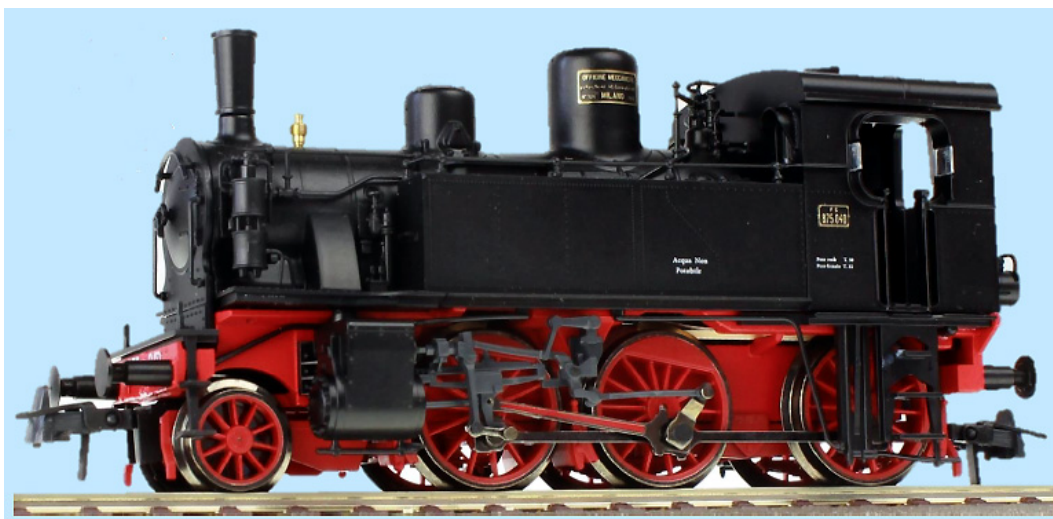

Ferrovie.it

da *Infomodelli* del 29 aprile 2014

Roco 62235C - Locomotiva 875.040 FS

Roco 62235C - Locomotiva 875.040 FS	
Produttore:	Roco
Articolo:	62235C
Scala:	H0
Descrizione:	Locomotiva a vapore 875
Marcatura:	875.040
Epoca:	II - III
Amministrazione:	FS
Lunghezza:	107 mm
Illuminazione interna:	---
Arredamento interno:	---
Innesto ganci:	NEM 362
Fanali illuminati:	---
Presse decoder:	Si
Decoder presente:	No
Sistema:	Corrente continua
Note:	Edizione limitata 75 pezzi. Volano, trazione su tre assi, motore a 5 poli
Prezzo listino:	

Roco 62235C - Locomotiva 875.040 FS (Foto Roco)

29 aprile 2014

Iscriviti alla [newsletter quotidiana gratuita di FERROVIE.IT](#) per ricevere tutte le mattine le ultime notizie.Unisciti al nostro [canale WhatsApp](#) per aggiornamenti in tempo reale.