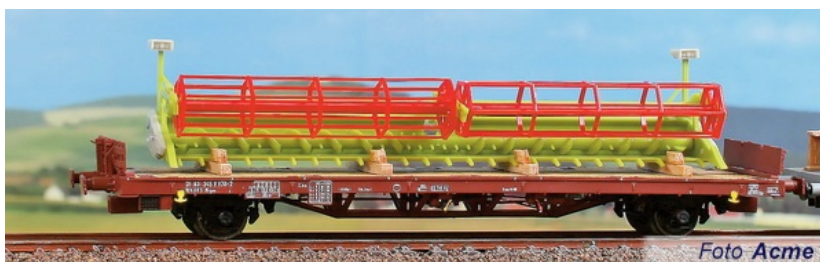

Ferrovie.it

da *Infomodelli* del 23 febbraio 2015

ACME 40008 - Set carri Uai e Kgps con carico

ACME 40008 - Set carri Uai e Kgps con carico

Produttore:	Acme
Articolo:	40008
Scala:	H0
Descrizione:	Set di due carri, un Uai con carrelli Y25 e un Kgps con carico di mietitrebbiatrice
Marcatura:	31 83 991 5 049-5 Uai e 21 83 345 8 870-2 Kgps
Epoca:	V - VI
Amministrazione:	FS
Lunghezza:	420 mm
Illuminazione interna:	---
Arredamento interno:	---
Innesto ganci:	NEM
Fanali illuminati:	---
Presse decoder:	---
Decoder presente:	---
Sistema:	Corrente continua
Prezzo di listino:	118,00
Note:	

ACME 40008 - Set carri Uai e Kgps con carico *Foto ACME*

ACME 40008 - Set carri Uai e Kgps con carico *Foto Acme*

ACME 40008 - Set carri Uai e Kgps con carico (Foto Acme)

23 febbraio 2015

Iscriviti alla [newsletter quotidiana gratuita di FERROVIE.IT](#) per ricevere tutte le mattine le ultime notizie.