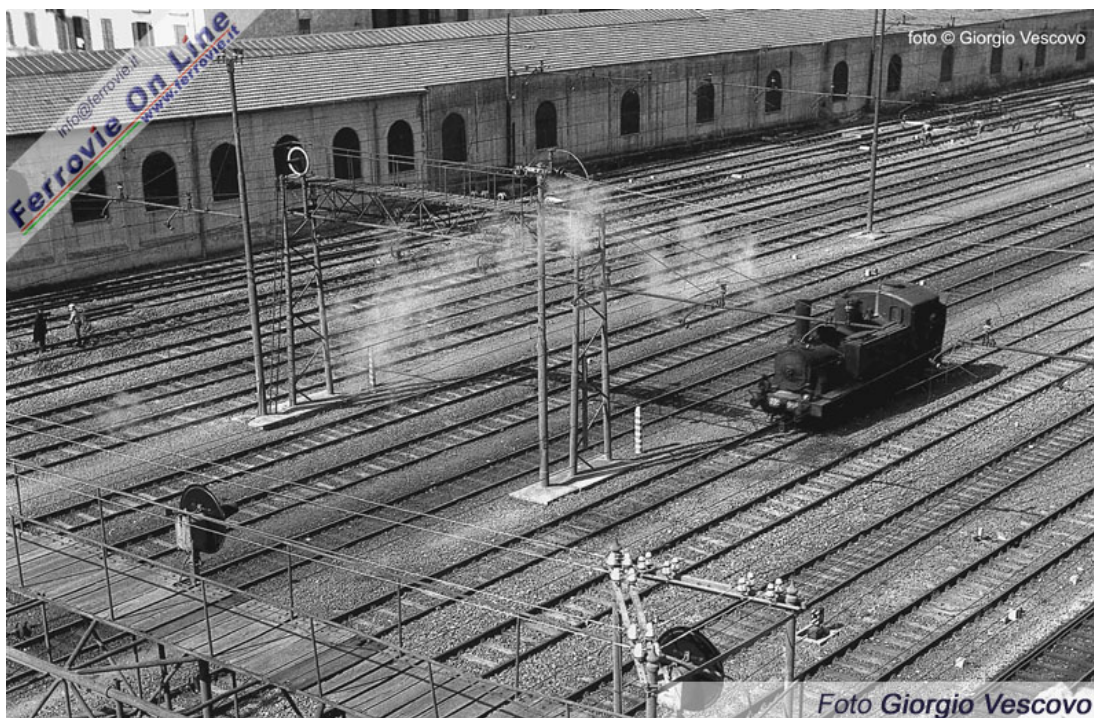

**BIGLIETTERIA
FERROVIARIA**

ACQUISTA QUI!

**TRENITALIA
.ITALO
SNCF**

Scopri le offerte per i treni Alta Velocità e non solo!

Ferrovie.it

da *Come eravamo* del 05 marzo 2006

Manovra a Roma Termini

Nella primavera di 56 anni fa, una locomotiva Gruppo 835, probabilmente la 039, manovra isolata sul piazzale di Roma Termini, insolitamente vuoto. *Foto Giorgio Vescovo, aprile 1950*