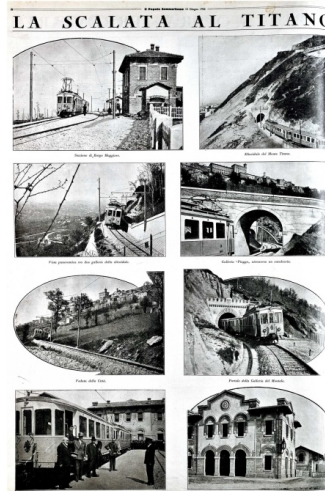

**BIGLIETTERIA
FERROVIARIA**

ACQUISTA QUI!

Scopri le offerte per i treni Alta Velocità e non solo!

**TRENITALIA
.ITALO
SNCF**

Ferrovie.it

da **Eventi** del 24 aprile 2017

29 aprile - 11 giugno - Mostra sulla ferrovia San Marino - Rimini

Comunicato stampa Redazione

"Giornali, manifesti, documenti, curiosità, sulla ferrovia San Marino - Rimini" è il nome della mostra organizzata dall'Associazione Treno Bianco Azzurro che sarà inaugurata sabato 29 aprile. La manifestazione sarà visitabile gratuitamente da domenica 30 aprile a domenica 11 giugno, dalle ore 10:00 alle ore 18:00 presso palazzo Graziani - Piazzale Lo Stradone 13 (a pochi passi dalla porta del Pesce) centro storico San Marino città, nella Repubblica di San Marino, in occasione dell'85° dell'inaugurazione (1932 - 2017) che cadrà il 12 giugno.

GIORNALI, MANIFESTI, DOCUMENTI E CURIOSITÀ SULLA FERROVIA SAN MARINO - RIMINI 1932 - 1944

**29 APRILE > 11 GIUGNO - PALAZZO GRAZIANI
PIAZZALE LO STRADONE, 13 - SAN MARINO CITTÀ**

Comunicato stampa Redazione - 24 aprile 2017

Iscriviti alla [newsletter quotidiana gratuita di FERROVIE.IT](#) per ricevere tutte le mattine le ultime notizie.

Unisciti al nostro [canale WhatsApp](#) per aggiornamenti in tempo reale.

Ferrovie.it è dal 1997 il web magazine italiano dedicato alle ferrovie reali ed al modellismo ferroviario. E' vietata la riproduzione, anche parziale, di ogni contenuto del sito senza preventiva autorizzazione scritta della redazione. [Informativa sui cookie](#).

(C) Ferrovie.it - Roma - P.I. 08587411003