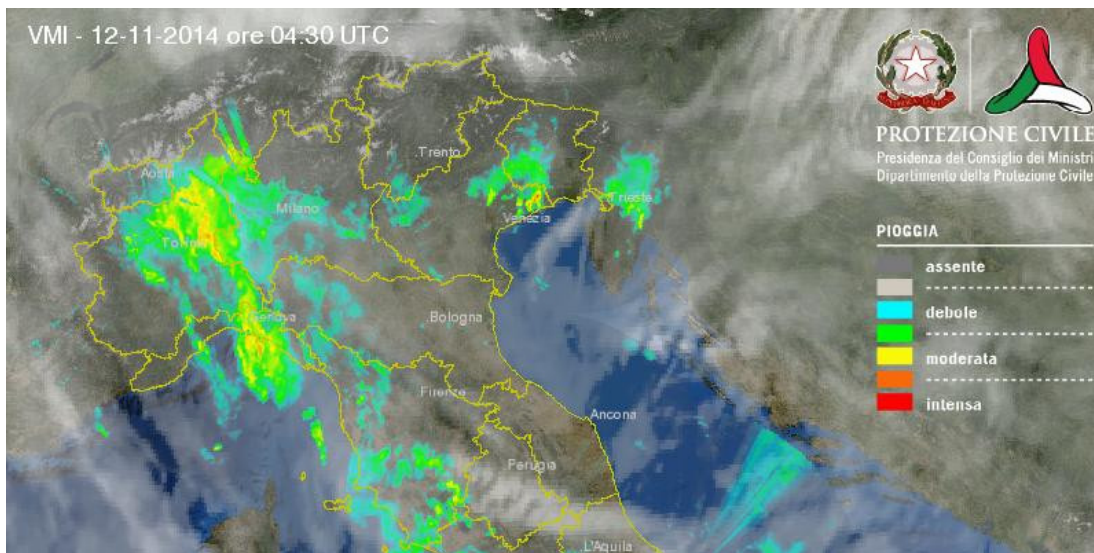

Maltempo, chiuse alcune linee nel nord Italia

di Redazione

Roma, 12 novembre 2014

Il forte maltempo in atto al Nord sta provocando la sospensione della circolazione su alcune linee ferroviarie in Liguria, Piemonte e Triveneto.

Liguria: sulla linea Genova - Acqui Terme la circolazione è sospesa fra Genova Brignole e Campoligure per la presenza di un movimento franoso che interessa i binari tra Genova Borzoli e Genova Acquasanta. Per garantire la mobilità Trenitalia ha attivato un servizio con bus sostitutivi. I tecnici di RFI sono impegnati per ripristinare il servizio, che si prevede tornerà regolare nella mattinata di domani.

Piemonte: sulla linea Milano - Domodossola la circolazione è sospesa, da questa notte, per una frana tra Stresa e Belgirate. I treni regionali sono limitati a Stresa e Arona e sostituiti con bus. I treni internazionali sono cancellati. I viaggiatori da e per la Svizzera utilizzano i treni programmati via Chiasso.

Triveneto: sulla linea Venezia - Trieste, da questa notte, è sospesa la circolazione fra Latisana e San Giorgio di Nogaro per l'erosione del canale Cormor. I treni regionali sono sostituiti con bus fra Portogruaro e San Giorgio di Nogaro. I treni a lunga percorrenza sono deviati via Gorizia/Udine/Sacile con un allungamento dei tempi di viaggio di circa 100 minuti. La riattivazione è prevista nel tardo pomeriggio.