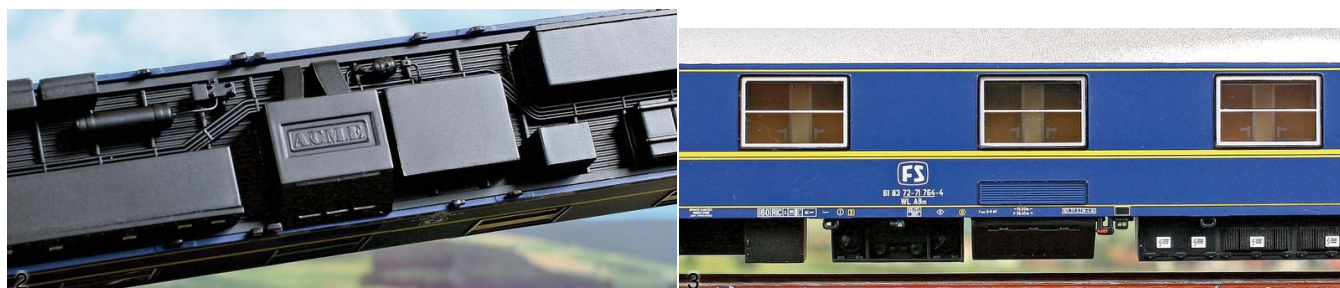

ACME 50560 - Carrozza Letti - Tipo MU 1981

| ACME 50560 - Carrozza Letti - Tipo MU 1981 | |
|--|--|
| Produttore: | Acme |
| Articolo: | 50560 |
| Scala: | H0 |
| Descrizione: | Carrozza Letti - Tipo MU 1981, in livrea blu con filetti gialli e logo "a televisore". |
| Marcatura: | 61 83 72-71 764-4 WLAbm |
| Epoca: | IVb |
| Amministrazione: | FS |
| Lunghezza: | 303 mm |
| Illuminazione interna: | No |
| Arredamento interno: | Sì |
| Innesto ganci: | NEM |
| Fanali illuminati: | --- |
| Presa decoder: | --- |
| Decoder presente: | --- |
| Sistema: | Corrente continua |
| Prezzo di listino: | 66,00 Euro |
| Note: | Nuovo stampo con griglia laterale ad alette orizzontali |

1. ACME 50560 - Carrozza Letti - Tipo MU 1981 (Foto Acme)

2/3. ACME 50560 - Carrozza Letti - Tipo MU 1981 (Foto Acme)

23 marzo 2015

Iscriviti alla [newsletter quotidiana gratuita di FERROVIE.IT](#) per ricevere tutte le mattine le ultime notizie.